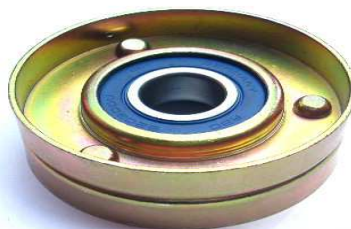

# JEEP

**REFERENCIA:** 1340541

**CODIGO:** 6-P

**DESCRIPCION:** POLEA AIRE JEEP GRAND CHEROKEE 4.0, WRANGLER 2.4, 4.0 PLANA 70\*17\*26

\$

**REFERENCIA:** 13405412

**CODIGO:** 11-P

**DESCRIPCION:** POLEA AIRE JEEP GRAND CHEROKEE 4.0, WRANGLER 2.4, 4.0 LAMINA PLANA 70\*17\*26

\$

**REFERENCIA:** ZZM1-15-980

**CODIGO:** 20-P

**DESCRIPCION:** POLEA TENSORA JEEP WRANGLER 2.5-4.0 76\*17\*32 CAMPANA

\$

**REFERENCIA:** F2TZ-6B209-A

**CODIGO:** 24-P

**DESCRIPCION:** POLEA TENSORA JEEP GRAND CHEROKEE 4.7 PLANA 90\*17\*26

\$

**REFERENCIA:** 4626444

**CODIGO:** 28-P

**DESCRIPCION:** POLEA TENSORA JEEP GRAND CHEROKEE 5.2-5.9 7 RANURAS 76\*17\*32

\$

**REFERENCIA:** 12580771

**CODIGO:** 46-P

**DESCRIPCION:** POLEA TENSORA JEEP CHEROKEE 2.5, 4.0 CAMPANA 90\*17\*31

\$

**REFERENCIA:** 53009508

**CODIGO:** 50-P

**DESCRIPCION:** POLEA TENSORA JEEP GRAND CHEROKEE 5.2,5.9 CAMPANA 90\*17\*33

\$

**REFERENCIA:** 10055890

**CODIGO:** 61-P

**DESCRIPCION:** POLEA TENSORA CORREA HIDRAHULICO JEEP WRANGLER L4 2.4L 127\*17\*29.5 6 RANURAS