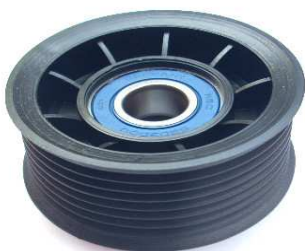

# JEEP

**REFERENCIA:** 1340541

**CODIGO:** 6-P

**DESCRIPCION:** POLEA AIRE JEEP GRAND CHEROKEE 4.0, WRANGLER 2.4, 4.0 PLANA 70\*17\*26

\$

**REFERENCIA:** 13405412

**CODIGO:** 11-P

**DESCRIPCION:** POLEA AIRE JEEP GRAND CHEROKEE 4.0, WRANGLER 2.4, 4.0 LAMINA PLANA 70\*17\*26

\$

**REFERENCIA:** ZZM1-15-980

**CODIGO:** 20-P

**DESCRIPCION:** POLEA TENSORA JEEP WRANGLER 2.5-4.0 76\*17\*32 CAMPANA

\$

**REFERENCIA:** F2TZ-6B209-A

**CODIGO:** 24-P

**DESCRIPCION:** POLEA TENSORA JEEP GRAND CHEROKEE 4.7 PLANA 90\*17\*26

\$

**REFERENCIA:** 4626444

**CODIGO:** 28-P

**DESCRIPCION:** POLEA TENSORA JEEP GRAND CHEROKEE 5.2-5.9 7 RANURAS 76\*17\*32

\$

**REFERENCIA:** 12580771

**CODIGO:** 46-P

**DESCRIPCION:** POLEA TENSORA JEEP CHEROKEE 2.5, 4.0 CAMPANA 90\*17\*31

\$

**REFERENCIA:** 53009508

**CODIGO:** 50-P

**DESCRIPCION:** POLEA TENSORA JEEP GRAND CHEROKEE 5.2,5.9 CAMPANA 90\*17\*33

\$

**REFERENCIA:** 10055890

**CODIGO:** 61-P

**DESCRIPCION:** POLEA TENSORA CORREA HIDRAHULICO JEEP WRANGLER L4 2.4L 127\*17\*29.5 6 RANURAS