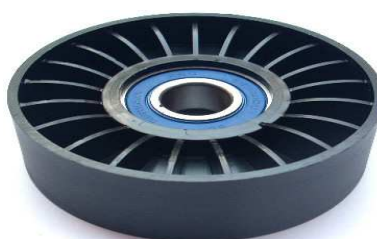

# JEEP

**REFERENCIA:** 1340541

**CODIGO:** 6-P

**DESCRIPCION:** POLEA AIRE JEEP GRAND CHEROKEE 4.0, WRANGLER 2.4, 4.0 PLANA 70\*17\*26

\$

**REFERENCIA:** 13405412

**CODIGO:** 11-P

**DESCRIPCION:** POLEA AIRE JEEP GRAND CHEROKEE 4.0, WRANGLER 2.4, 4.0 LAMINA PLANA 70\*17\*26

\$

**REFERENCIA:** ZZM1-15-980

**CODIGO:** 20-P

**DESCRIPCION:** POLEA TENSORA JEEP WRANGLER 2.5-4.0 76\*17\*32 CAMPANA

\$

**REFERENCIA:** F2TZ-6B209-A

**CODIGO:** 24-P

**DESCRIPCION:** POLEA TENSORA JEEP GRAND CHEROKEE 4.7 PLANA 90\*17\*26

\$

**REFERENCIA:** 4626444

**CODIGO:** 28-P

**DESCRIPCION:** POLEA TENSORA JEEP GRAND CHEROKEE 5.2-5.9 7 RANURAS 76\*17\*32

\$

**REFERENCIA:** 12580771

**CODIGO:** 46-P

**DESCRIPCION:** POLEA TENSORA JEEP CHEROKEE 2.5, 4.0 CAMPANA 90\*17\*31

\$

**REFERENCIA:** 53009508

**CODIGO:** 50-P

**DESCRIPCION:** POLEA TENSORA JEEP GRAND CHEROKEE 5.2,5.9 CAMPANA 90\*17\*33

\$

**REFERENCIA:** 10055890

**CODIGO:** 61-P

**DESCRIPCION:** POLEA TENSORA CORREA HIDRAHULICO JEEP WRANGLER L4 2.4L 127\*17\*29.5 6 RANURAS